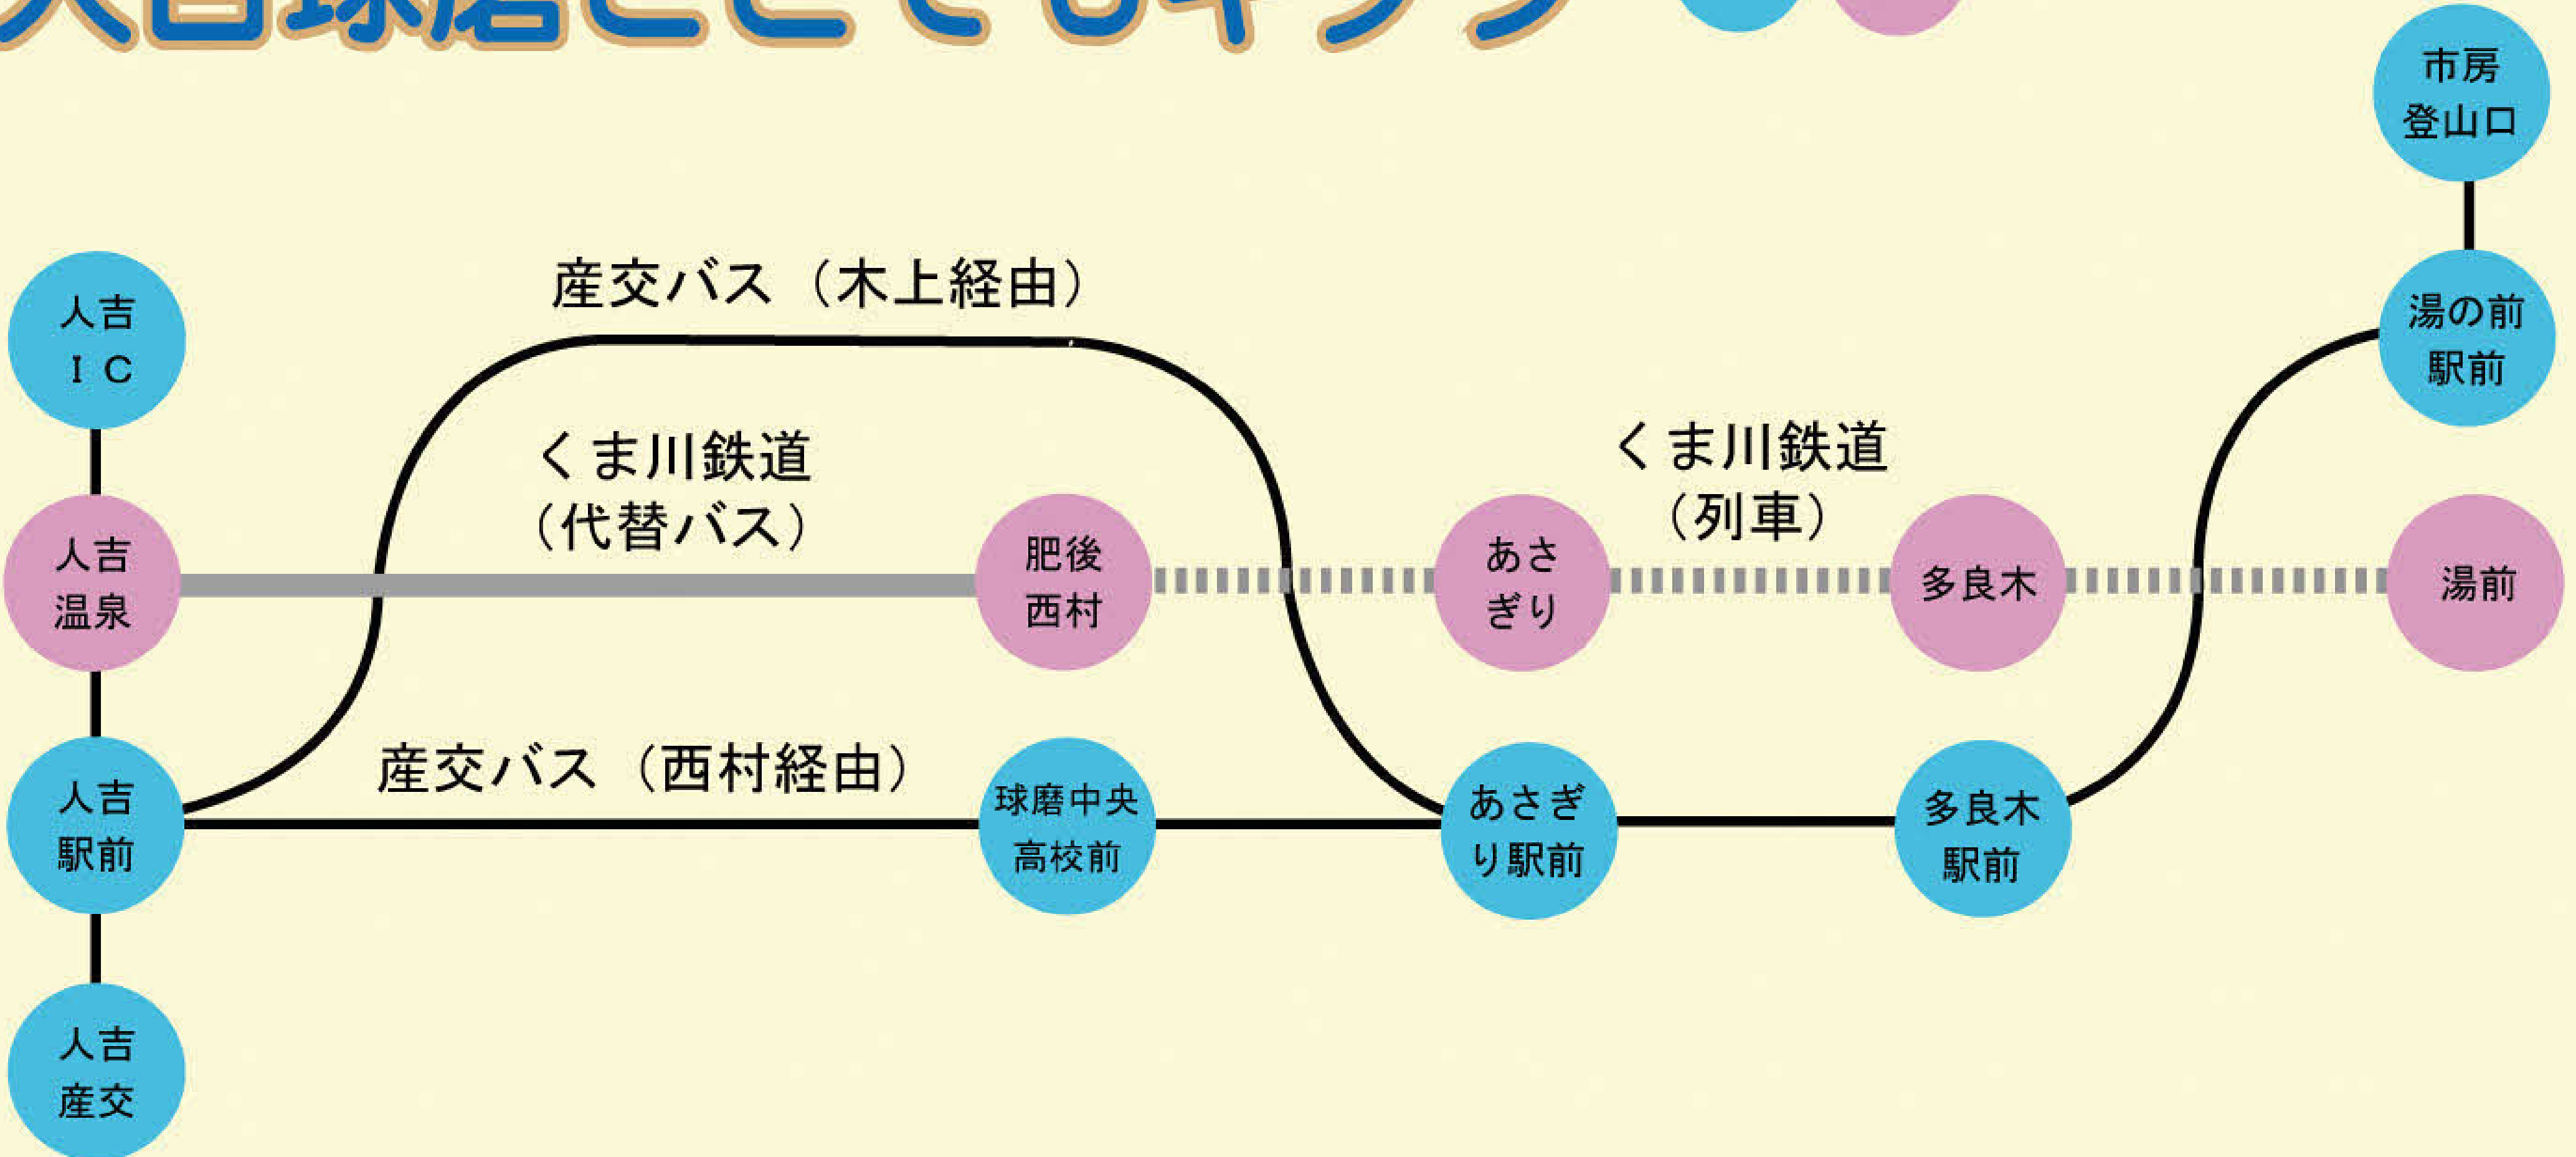

くま川鉄道 × 産交バス 共通一日乗車券

人吉球磨どこでもキップ

1枚の切符で便利に、乗れば乗るほど超お得！

おとな

子ども

※購入時に利用日をお申し出ください。利用日の10日前から発売可能
※払い戻し不可、利用日変更不可、他の企画切符との併用不可、1枚につきお一人様利用

販売場所

くま川鉄道（人吉温泉駅、あさぎり駅）
産交バス（人吉営業所、人吉ICバス車内<じゅぐりっと号>）

ご乗車できる路線（区間）

専用サイトはコチラ▷
路線図、運行時刻検索

人吉球磨どこでもキップ バス 鉄道

※列車、バスの運行時刻、バス停は各社にお問い合わせ頂くかホームページにてご確認ください。

問い合わせ、連絡先： くま川鉄道 / 産交バス人吉営業所

☎0966-23-5011

☎0966-22-5205