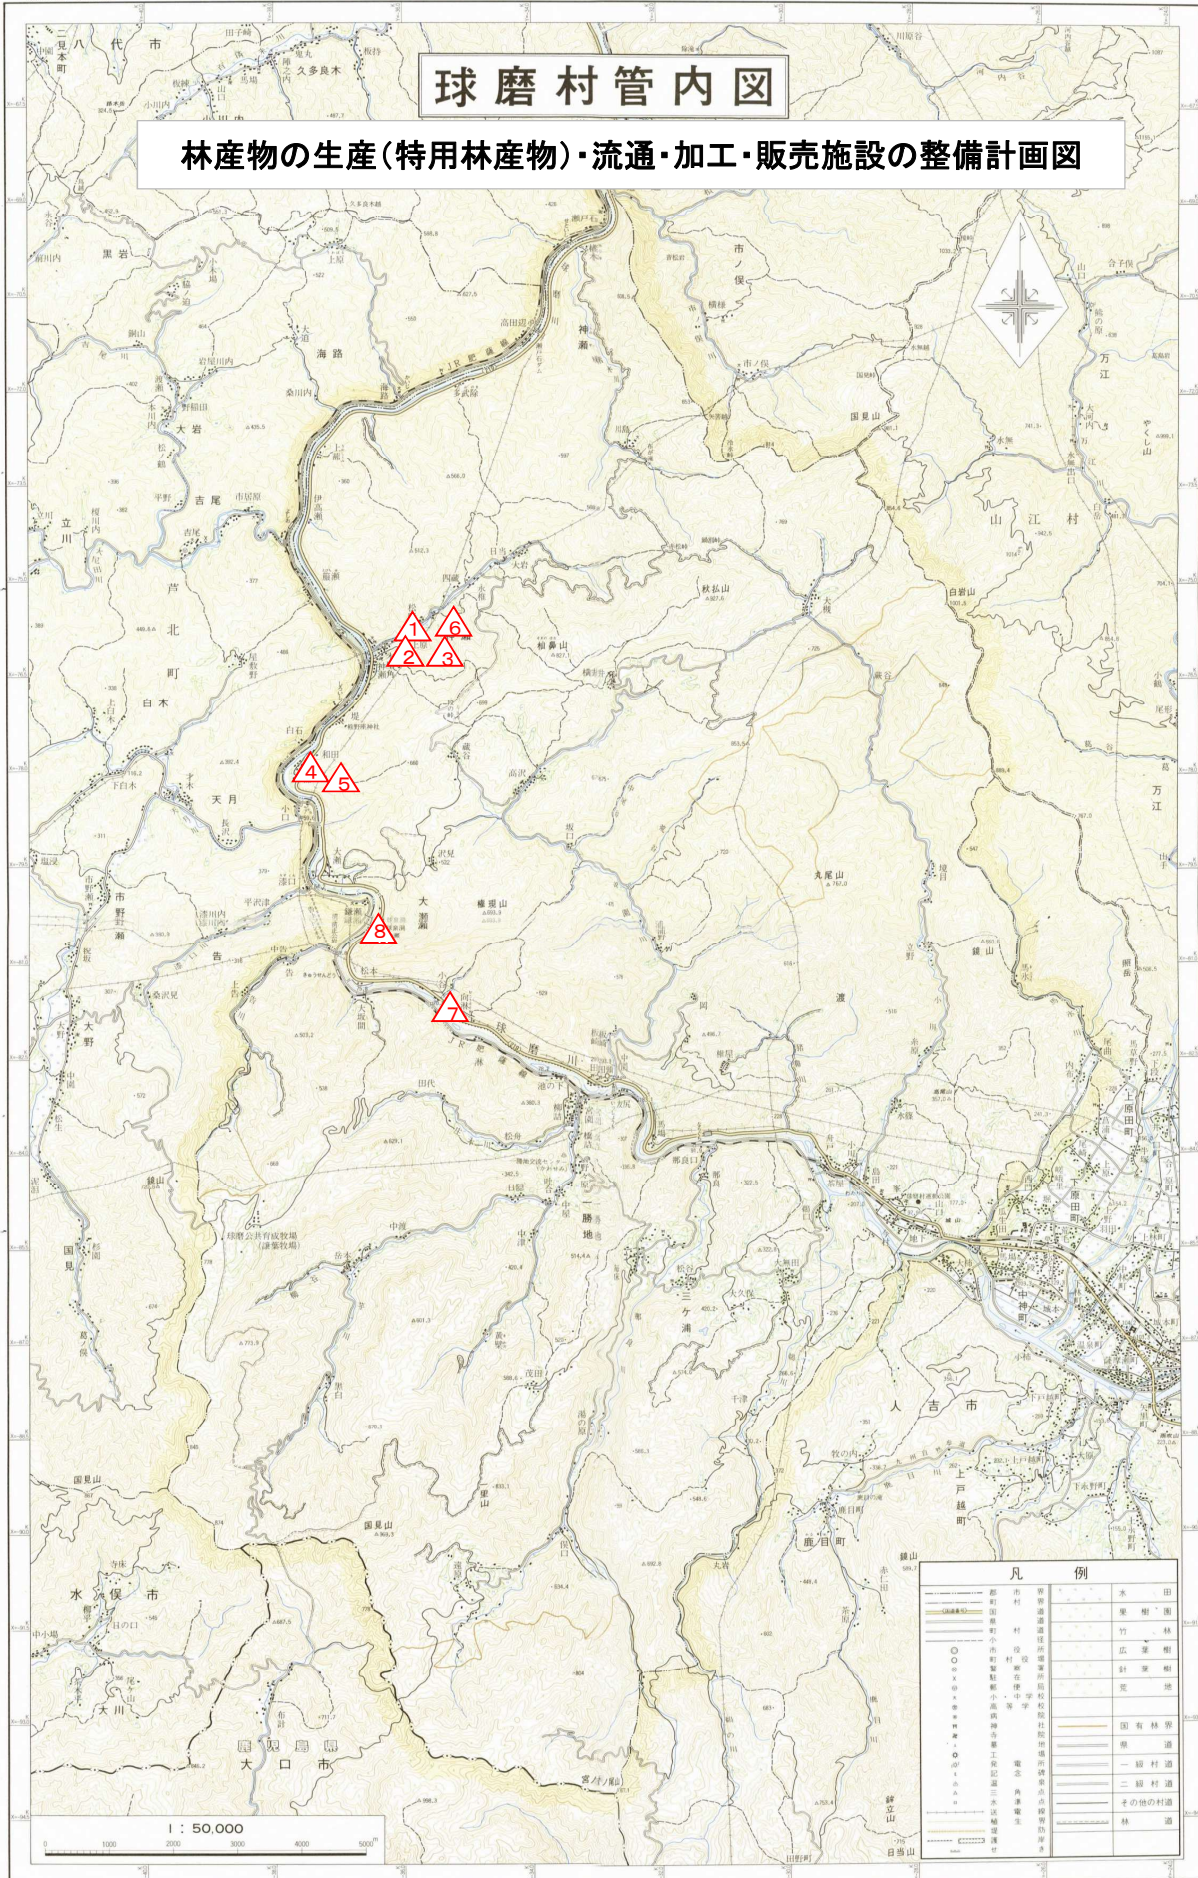

球磨村管内図

林産物の生産(特用林産物)・流通・加工・販売施設の整備計画図

平成十四年六月

球磨村役場